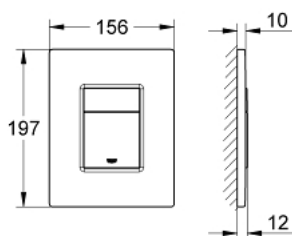

## 38 863 000 CASSETTA DI SCIACQUO PER WC SPESSORE 80 MM

### PARTI DI RICAMBIO

- 1: Valvola di scarico AV1 (Ordine n. 42320000)
  - 1.1: Prolunga per tubo troppopieno (Ordine n. 42313000)
  - 1.2: Flessibile pneumatico (Ordine n. 42319000)
  - 1.3: Guarnizione (Ordine n. 42310000)
  - 2: Sede valvola per GD2 (Ordine n. 42315000)
  - 3: Valvola di carico (Ordine n. 43991000)
  - 3.1: Supporto carico (Ordine n. 43995000)
  - 3.2: Leva (Ordine n. 43734000)
  - 3.2.1: Guarnizione (Ordine n. 4377000M)
  - 3.3: Testina valvola (Ordine n. 43536000)
  - 3.4: Membrana (Ordine n. 4375800M)
  - 3.5: Cappuccio filettato (Ordine n. 43735000)
  - 3.6: Galleggiante, 5 pz. (Ordine n. 4379100M)
  - 4: Tubo (Ordine n. 42233000)
  - 4.1: Guarnizione tonda (Ordine n. 0319100M)
  - 5: Valvola a squadra (Ordine n. 42343000)
  - 6: Set Retro-fit (Ordine n. 38796000)\*
  - 7: Regolatore flusso valvola pneumatica AV1 (Ordine n. 42333000)\*
  - 8: Limitatore di flusso (Ordine n. 42300000)\*
  - 9: Canotto di entrata/uscita (Ordine n. 37311K00)\*
  - 10: Set guarnizioni (Ordine n. 43722000)\*
- \* Accessori speciali

### DESCRIZIONE PRODOTTO

- per cassette di sciacquo da incasso Dual Flush e Start & Stop
- per valvola di scarico pneumatica AV1
- installazione verticale e orizzontale
- dimensioni 156 x 197 mm
- in ABS
- con tecnologia GROHE EcoJoy per il risparmio idrico
- per cassette, Uniset e Rapid SL 130 mm di spessore
- per installazione con Rapid SLX dima di montaggio 66 791 da acquistare separatamente