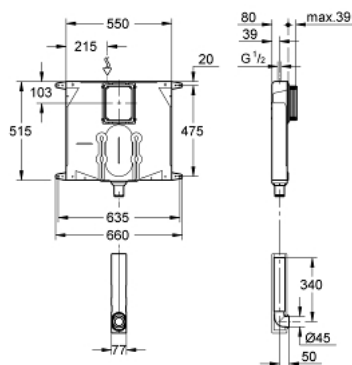

## 38 863 000 CASSETTA DI SCIACQUO PER WC SPESSORE 80 MM

### DESCRIZIONE PRODOTTO

- flusso regolabile
- valvola di scarico AV1 con 3 tipi di azionamento:  
dual flush, start/stop e un solo sciacquo
- ingresso acqua dall'alto
- bassa rumorosità (l gruppo d'insonorizzazione)
- con raccordo per flessibile
- rubinetto a squadra da 1/2"
- per installazione piastre di azionamento in verticale
- barrette di fissaggio
- senza piastra di azionamento
- con tecnologia GROHE EcoJoy per il risparmio idrico
- dima di montaggio per piastra di azionamento di piccole dimensioni 40 949 da ordinare separatamente

### DESCRIZIONE PRODOTTO

- per cassette di sciacquo da incasso Dual Flush e Start & Stop
- per valvola di scarico pneumatica AV1
- installazione verticale e orizzontale
- dimensioni 156 x 197 mm
- in ABS
- con tecnologia GROHE EcoJoy per il risparmio idrico
- per cassette, Uniset e Rapid SL 130 mm di spessore
- per installazione con Rapid SLX dima di montaggio 66 791 da acquistare separatamente