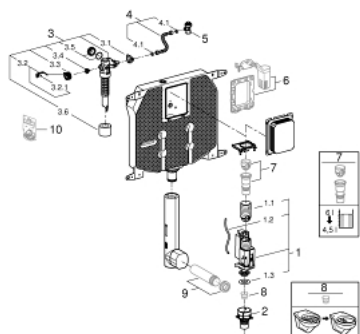

## 38 863 000 CASSETTA DI SCIACQUO PER WC SPESSORE 80 MM

### DESCRIZIONE PRODOTTO

- flusso regolabile
- valvola di scarico AV1 con 3 tipi di azionamento:  
dual flush, start/stop e un solo sciacquo
- ingresso acqua dall'alto
- bassa rumorosità (l gruppo d'insonorizzazione)
- con raccordo per flessibile
- rubinetto a squadra da 1/2"
- per installazione piastre di azionamento in verticale
- barrette di fissaggio
- senza piastra di azionamento
- con tecnologia GROHE EcoJoy per il risparmio idrico
- dima di montaggio per piastra di azionamento di piccole dimensioni 40 949 da ordinare separatamente

### PARTI DI RICAMBIO

- 1: Valvola di scarico AV1 (Ordine n. 42320000)
  - 1.1: Prolunga per tubo troppopieno (Ordine n. 42313000)
  - 1.2: Flessibile pneumatico (Ordine n. 42319000)
  - 1.3: Guarnizione (Ordine n. 42310000)
  - 2: Sede valvola per GD2 (Ordine n. 42315000)
  - 3: Valvola di carico (Ordine n. 43991000)
  - 3.1: Supporto carico (Ordine n. 43995000)
  - 3.2: Leva (Ordine n. 43734000)
  - 3.2.1: Guarnizione (Ordine n. 4377000M)
  - 3.3: Testina valvola (Ordine n. 43536000)
  - 3.4: Membrana (Ordine n. 4375800M)
  - 3.5: Cappuccio filettato (Ordine n. 43735000)
  - 3.6: Galleggiante, 5 pz. (Ordine n. 4379100M)
  - 4: Tubo (Ordine n. 42233000)
  - 4.1: Guarnizione tonda (Ordine n. 0319100M)
  - 5: Valvola a squadra (Ordine n. 42343000)
  - 6: Set Retro-fit (Ordine n. 38796000)\*
  - 7: Regolatore flusso valvola pneumatica AV1 (Ordine n. 42333000)\*
  - 8: Limitatore di flusso (Ordine n. 42300000)\*
  - 9: Canotto di entrata/uscita (Ordine n. 37311K00)\*
  - 10: Set guarnizioni (Ordine n. 43722000)\*
- \* Accessori speciali