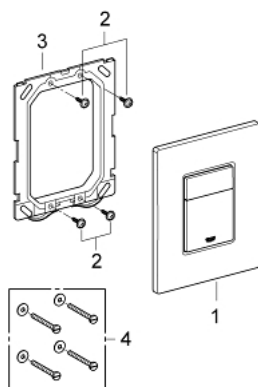

38 732 SH0 SKATE COSMOPOLITAN PIASTRA DI AZIONAMENTO

PARTI DI RICAMBIO

1: Piastra esterna con pulsante (Ordine n. 42371SH0)

2: Vite (Ordine n. 6636200M)

3: Telaio di supporto (Ordine n. 43207000)

4: Set di fissaggio (Ordine n. 4308500M)*

* Accessori speciali